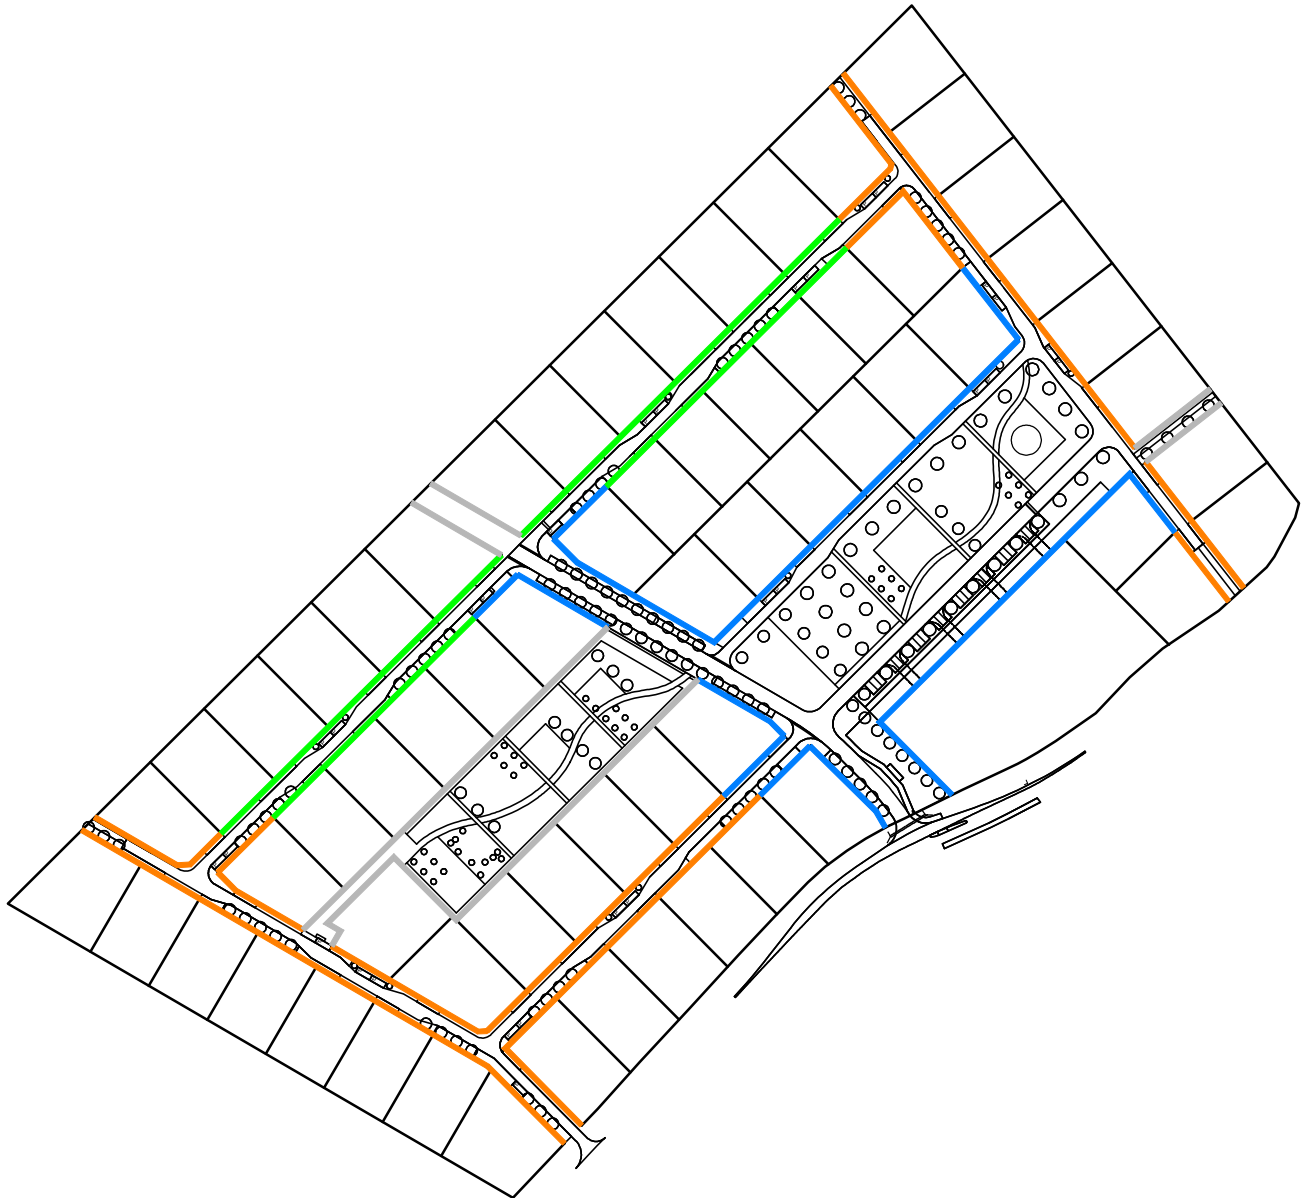

LEGENDA:

-  A – OPLOCENÍ DO HLAVNÍCH PROSTORŮ
-  B – OPLOCENÍ DO VEDLEJŠÍCH ULIC
-  C – OPLOCENÍ DO OKRAJOVÉ ULICE
-  D – OPLOCENÍ DO PARKU A PRŮCHODŮ PRO PĚŠÍ

REGULACE OPLOCENÍ
SITUACE UMÍSTĚNÍ TYPŮ A, B, C, D

MĚŘÍTKO 1:3000