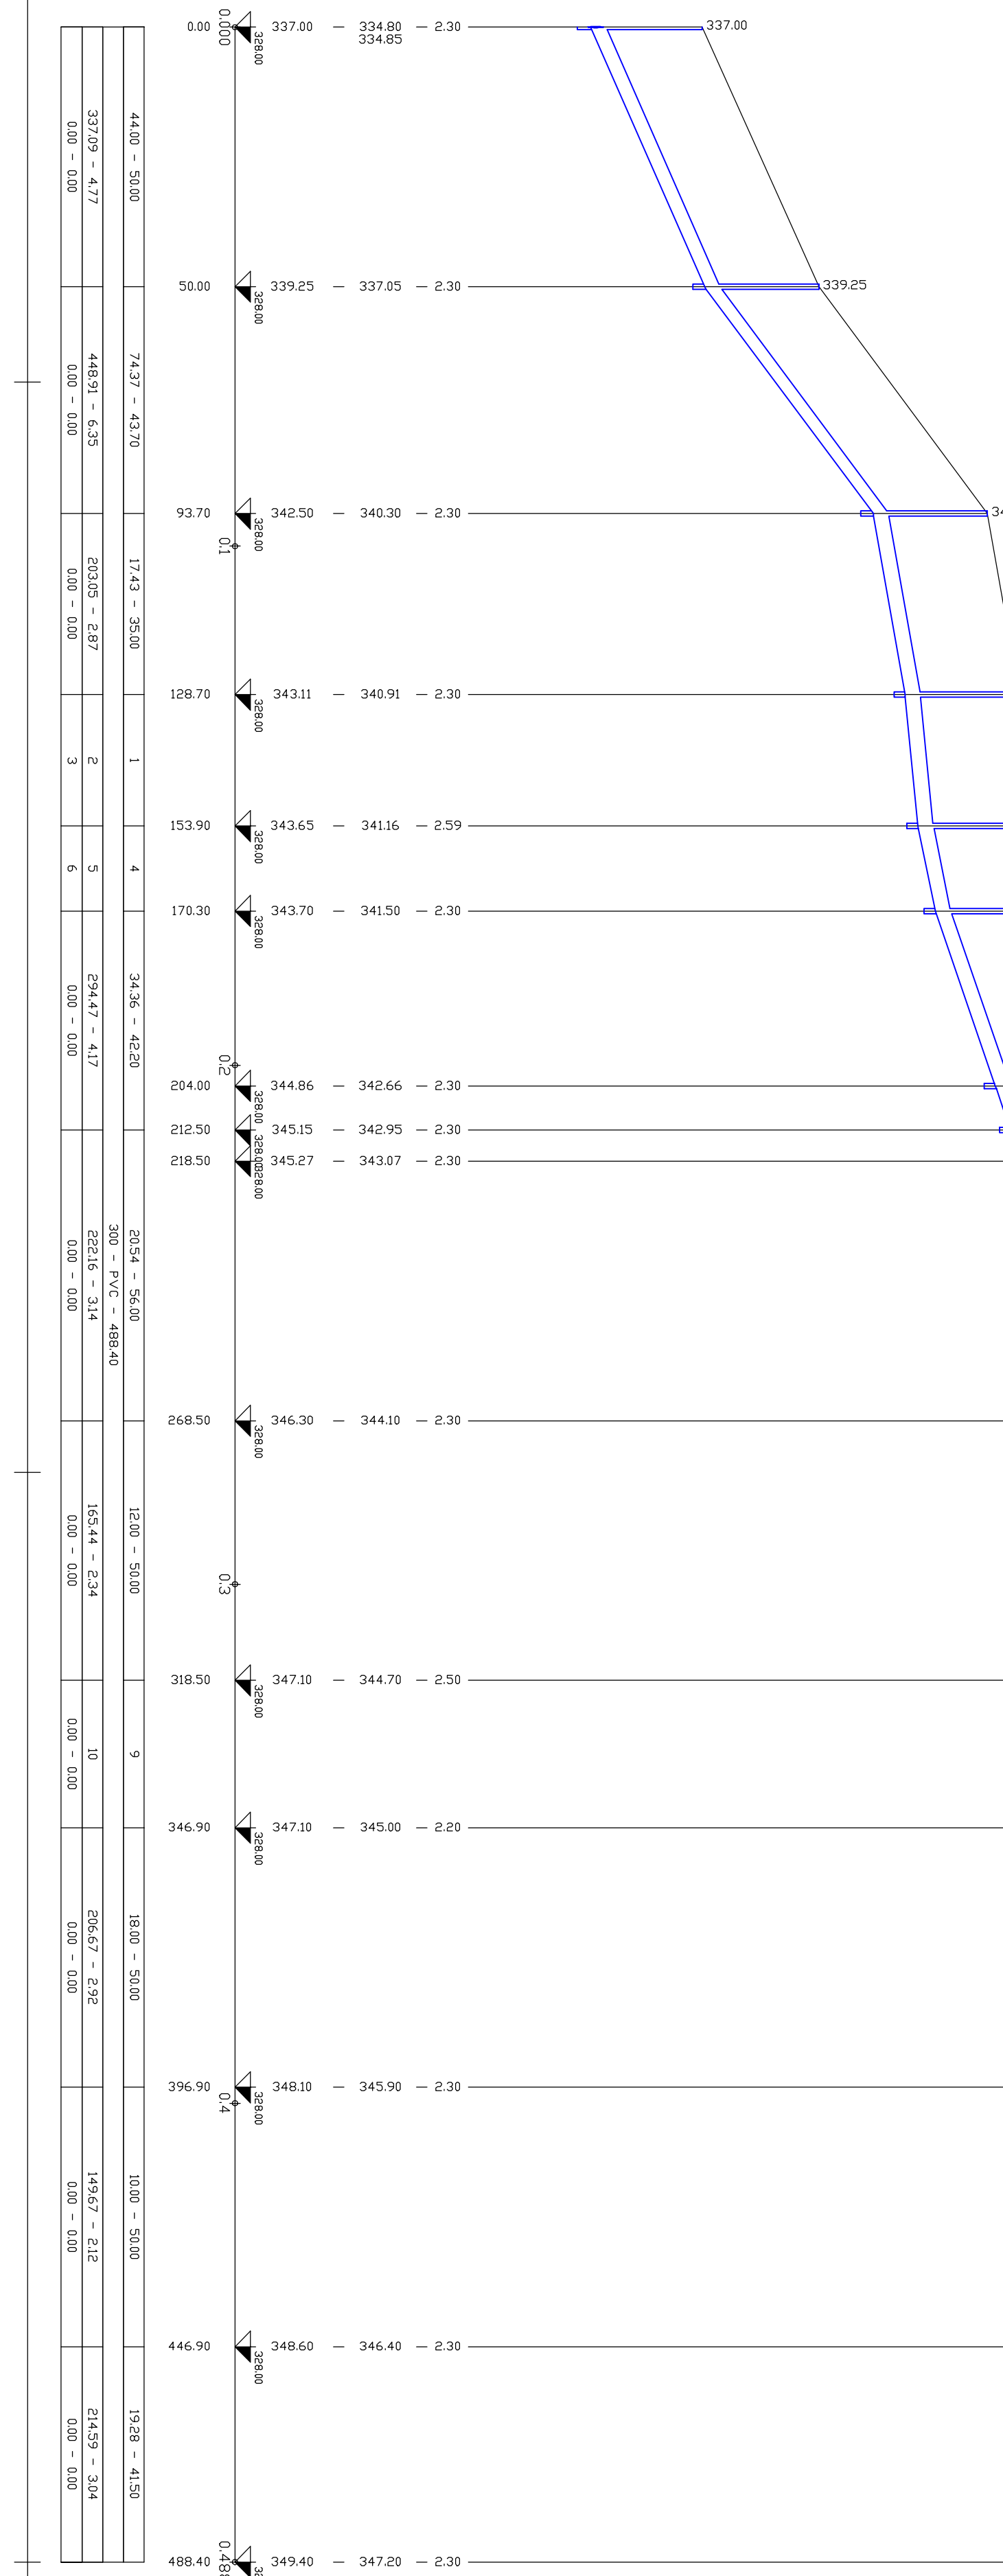

Podélný profil stoky

MÉRITKO 1:1000 / 1:100

KOTA TERÉNU
SROVNÁVAJÍCÍ ROVNIINA
STANICEVÍ (Krajina)

SKLON (pravoúhlej) - hluka (h)
DLE (h) - hluka (h) - hluka (h)
DLE (h) - hluka (h) - hluka (h)
NAVRHOVÁK (1/15) - VYCHLUSTI (1/15)

DOBŘEJUVICE
Podélný profil stoky B